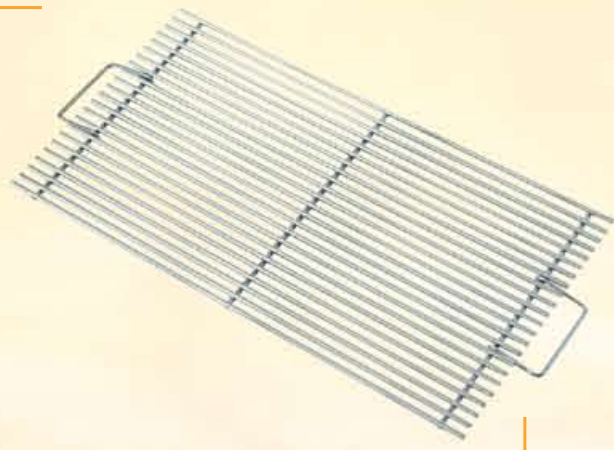

De i ik Ölçülerde Izgaralar